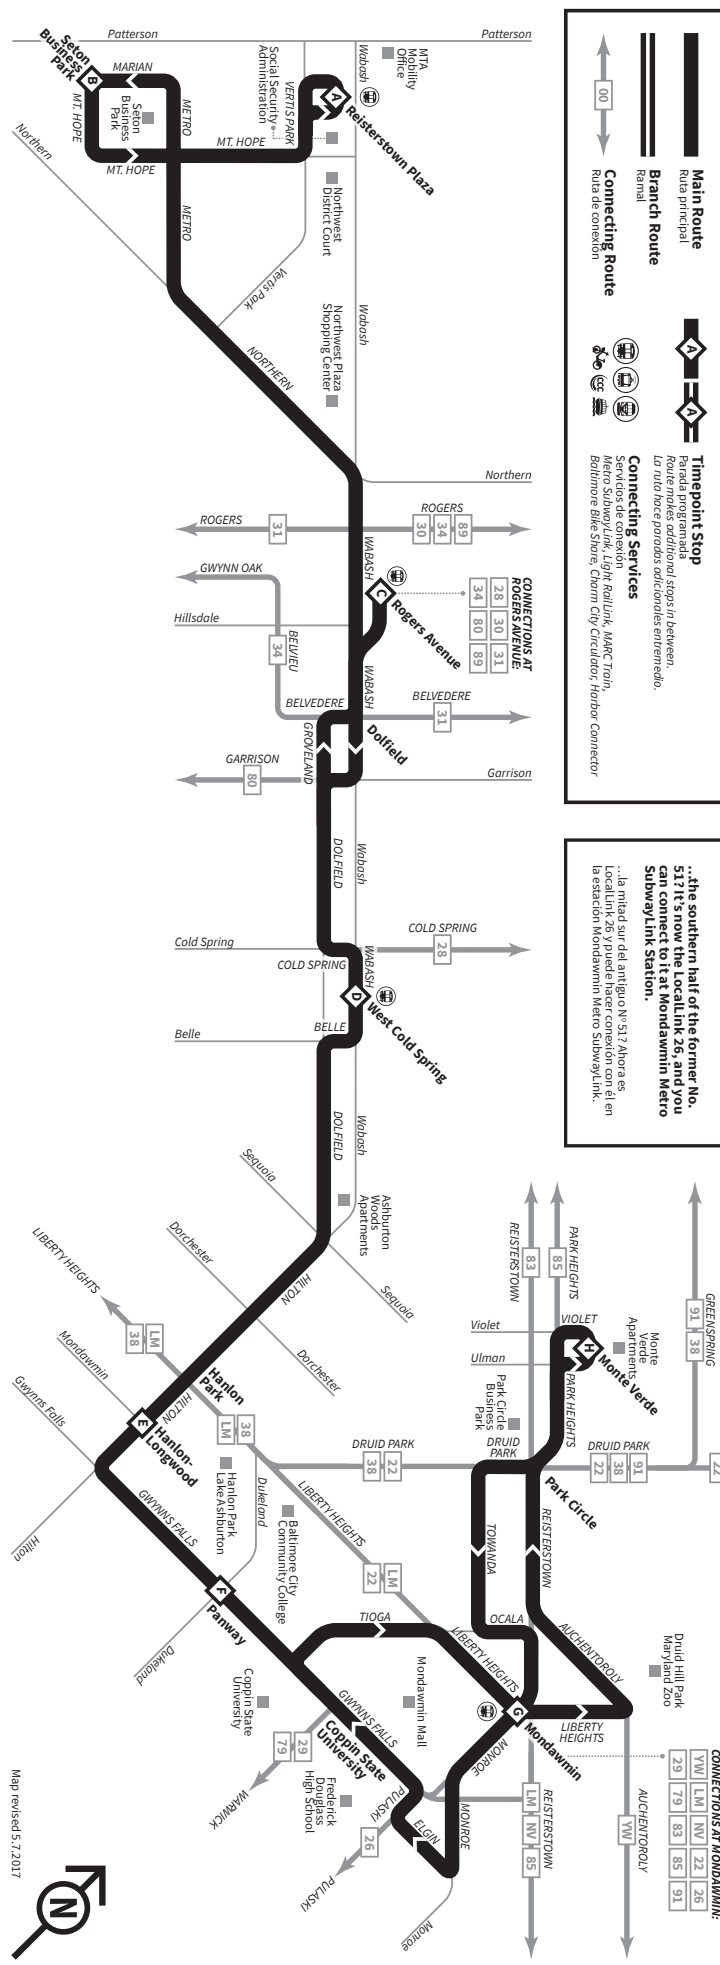

Select the schedule for the day and direction you are traveling. Select the timepoint stop closest to your boarding point along the top of the schedule. Read down the column to the time you want to begin traveling. Follow the same method to determine the arrival time at your destination. All times are approximate.

Cómo leer los horarios

Seleccione el horario del día y su destino. Seleccione la parada programada más cercana al lugar donde se subirá en la parte superior del horario. Lea hacia abajo la columna hasta la hora en la que quiere comenzar a viajar. Siga el mismo método para determinar la hora de llegada en su destino. Todas las horas son aproximadas.

Route Map

Mapa de rutas

Legend / Leyenda

	Main Route Ruta principal		Timepoint Stop Parada programada Route makes additional stops in between. La ruta hace paradas adicionales entre tiempo.
	Branch Route Rama		Connecting Services Servicios de conexión Metro SubwayLink, Light RailLink, MARC Train, Baltimore Bike Share, Charm City Circulator, Harbor Connector
	Connecting Route Ruta de conexión		

Looking for... / ¿Está buscando...

...the southern half of the former No. 517 it's now the LocalLink 26, and you can connect to it at Mondawmin Metro SubwayLink Station.
...la mitad sur del antiguo N° 517. Ahora es LocalLink 26 y puede hacer conexión con él en la estación Mondawmin Metro SubwayLink.