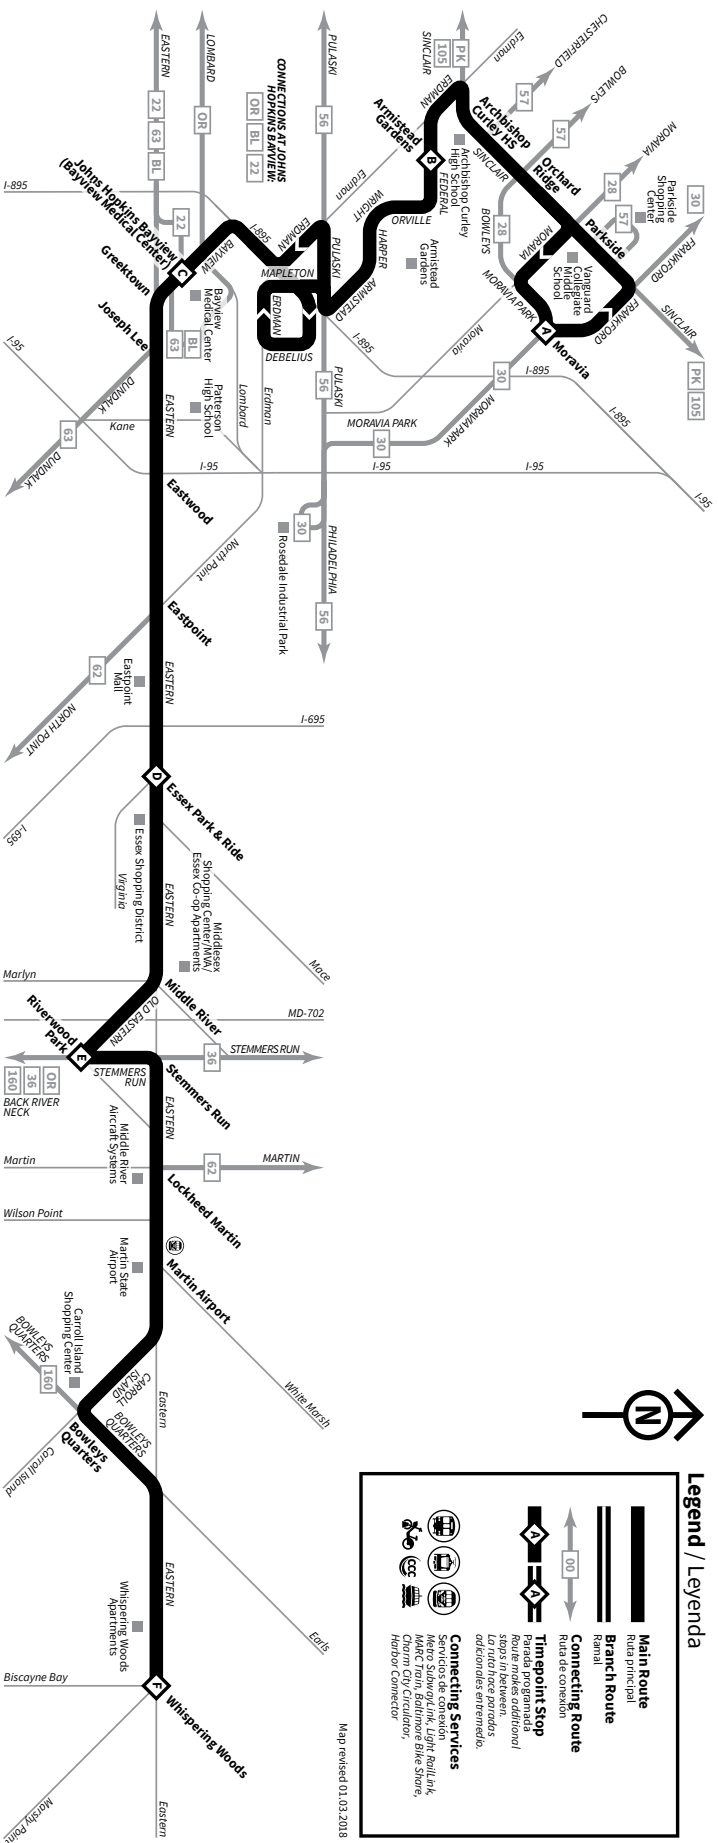

Legend / Leyenda

	Main Route Ruta principal
	Branch Route Ramales
	Connecting Route Ruta de conexión
	Timepoint Stop Ruta que tiene un tiempo adicional Route que tiene un tiempo adicional
	Connecting Services Servicios de conexión Métro, Sparrow, Light Rail, Link, M&E, Sparrow, Light Rail, Charm City Connector, Harbor Connector

Map revised 01.03.2018

A system map showing all MTA routes is available at mta.maryland.gov/content/transit-maps
En línea Maryland.gov/content/transitmaps hay disponible un mapa del sistema que muestra todas las rutas de MTA