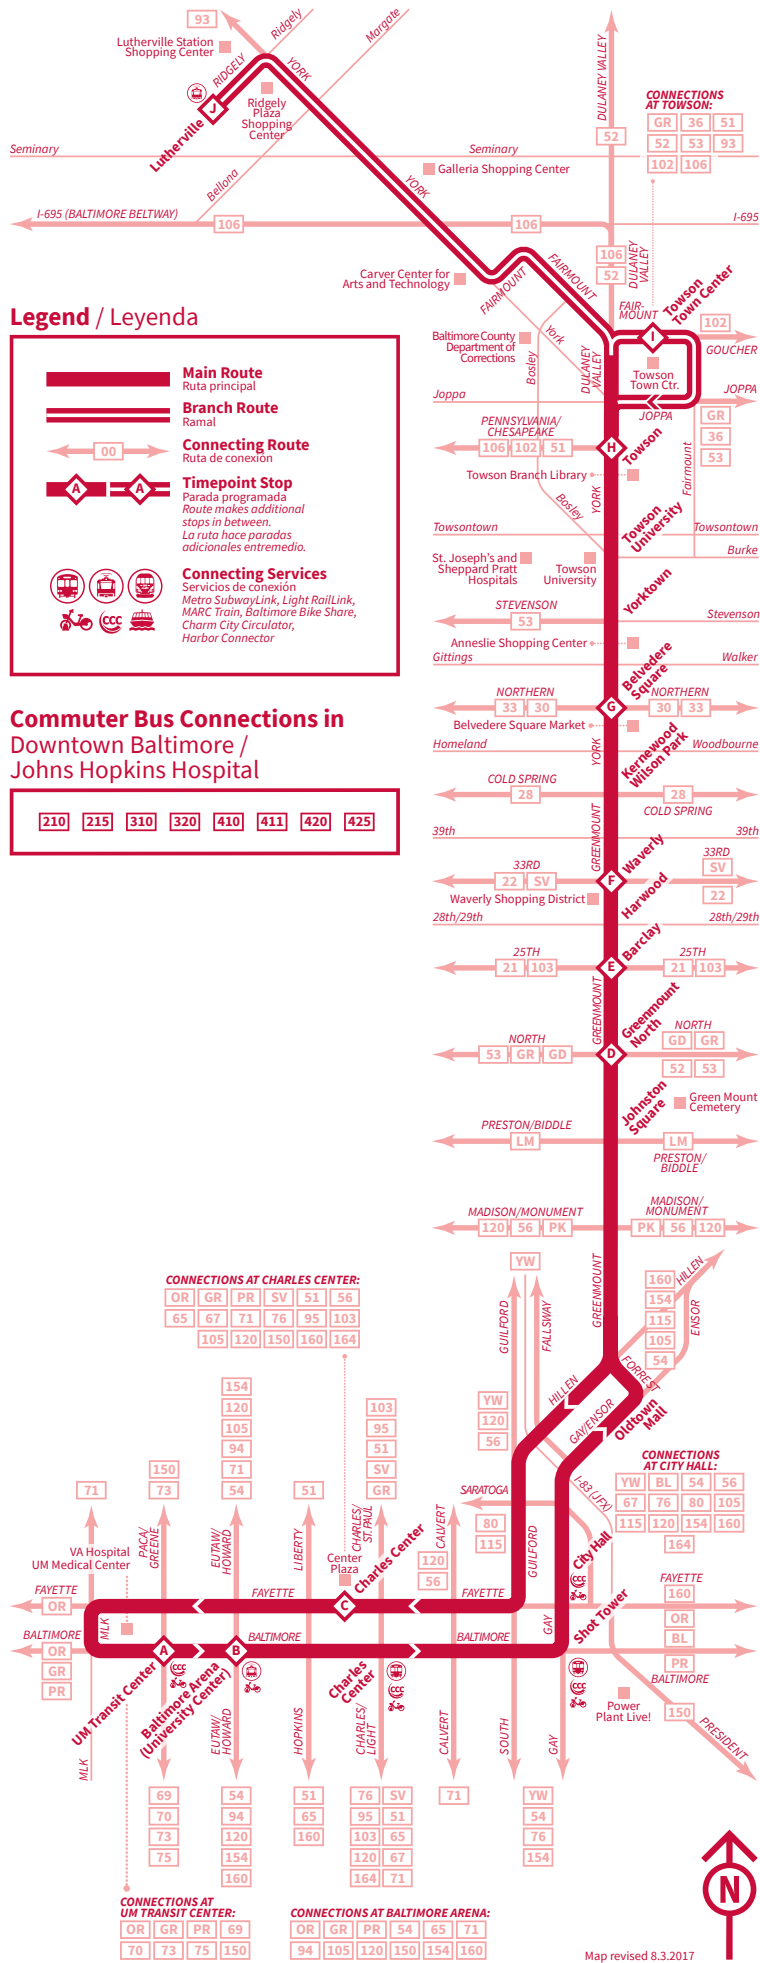

A system map showing all MTA routes is available at mta.maryland.gov/content/transit-maps
En una mapa online disponible en mta.maryland.gov/content/transit-maps

MDOT MARYLAND DEPARTMENT OF TRANSPORTATION
MARYLAND TRANSIT ADMINISTRATION

CITY
RED

CityLink Red
UM Transit Center to Towson or Lutherville

Route Map
Mapa de rutas

Map revised 8.3.2017