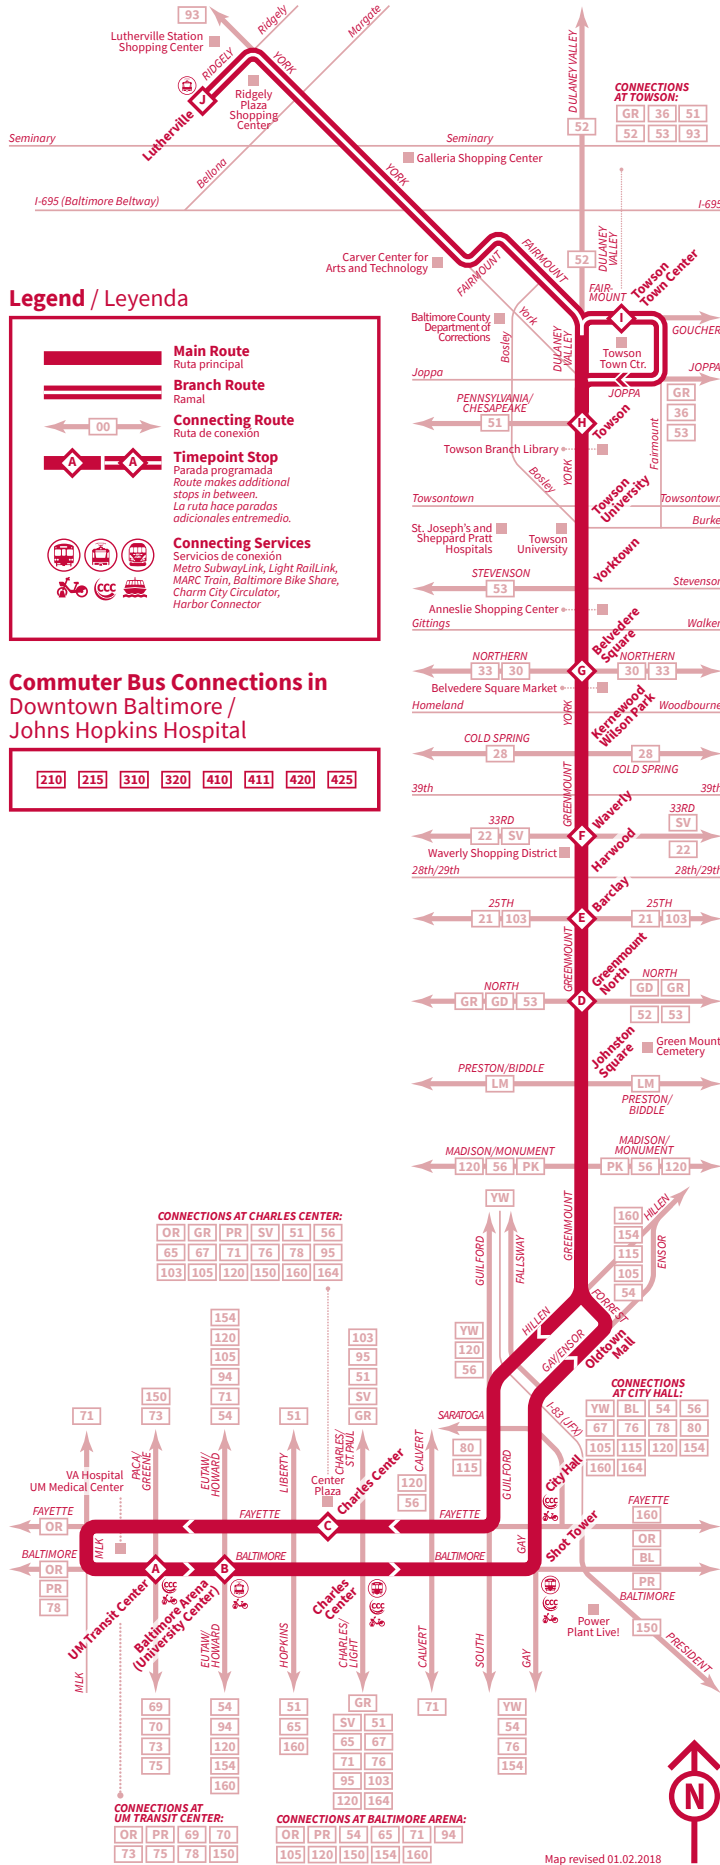

### How to Read the Timetables

Select the schedule for the day and direction you are traveling. Select the timepoint stop closest to your boarding point along the top of the schedule. Read down the column to the time you want to begin traveling. Follow the same method to determine the arrival time at your destination. All times are approximate.

### Cómo leer los horarios

Seleccione el horario del día y su destino. Seleccione la parada programada más cercana al lugar donde se subirá en la parte superior del horario. Lea hacia abajo la columna hasta la hora en la que quiere comenzar a viajar. Siga el mismo método para determinar la hora de llegada en su destino. Todas las horas son aproximadas.

**MDOT** MARYLAND DEPARTMENT OF TRANSPORTATION  
 MARYLAND TRANSIT ADMINISTRATION

**Legend / Leyenda**

- Main Route**  
Ruta principal
- Branch Route**  
Ramal
- Connecting Route**  
Ruta de conexión
- Timepoint Stop**  
Parada programada  
Route makes additional stops in between.  
La ruta hace paradas adicionales entremedia.
- Connecting Services**  
Servicios de conexión  
Metro SubwayLink, Light RailLink, MARC Train, Baltimore Bike Share, Charm City Circulator, Harbor Connector