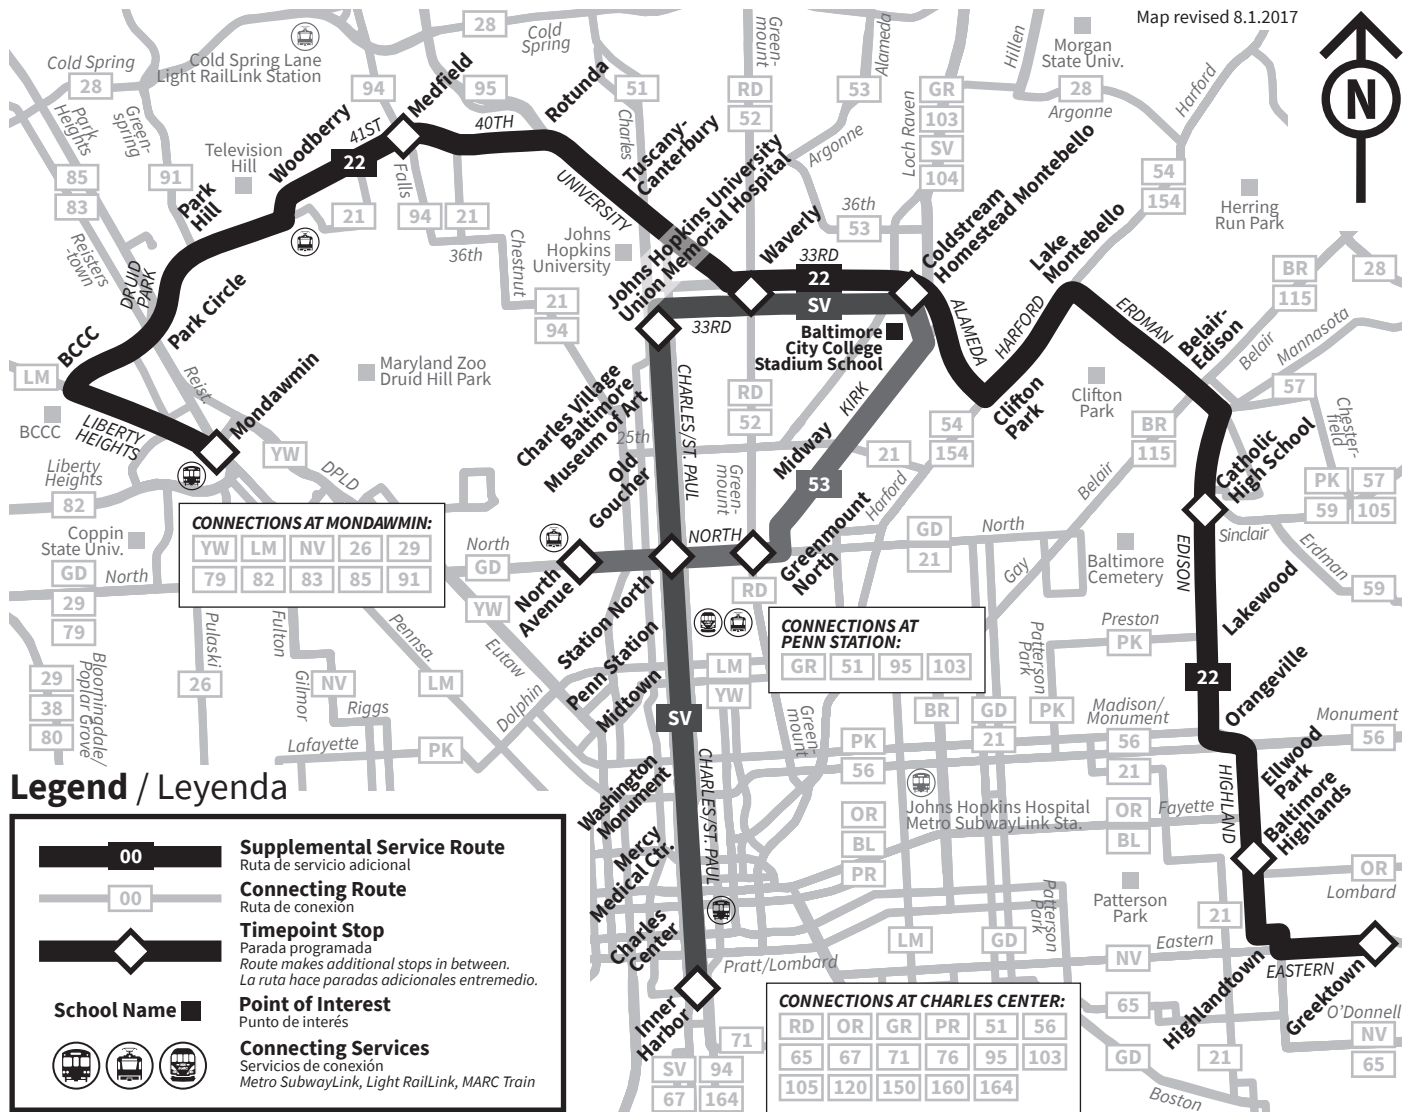

Cómo leer los horarios

Seleccione el horario del día y su destino. Seleccione la parada programada más cercana al lugar donde se subirá en la parte superior del horario. Lea hacia abajo la columna hasta la hora en la que quiere comenzar a viajar. Siga el mismo método para determinar la hora de llegada en su destino. Todas las horas son aproximadas.

866-RIDE-MTA

Area Map

Coldstream Homestead Montebello Supplemental Service

Schedules / Horarios

Weekdays

Inbound to Coldstream Homestead Montebello
Días de la semana / Con llegada de Coldstream Homestead Montebello

	Trip is on this route...					
	<input type="checkbox"/> Coldstream Homestead Montebello Stadium School	<input type="checkbox"/> Greenmount North North & Greenmount	<input type="checkbox"/> North Avenue Light Rail/Link Station			
53	3:20	3:30	3:34	PM		