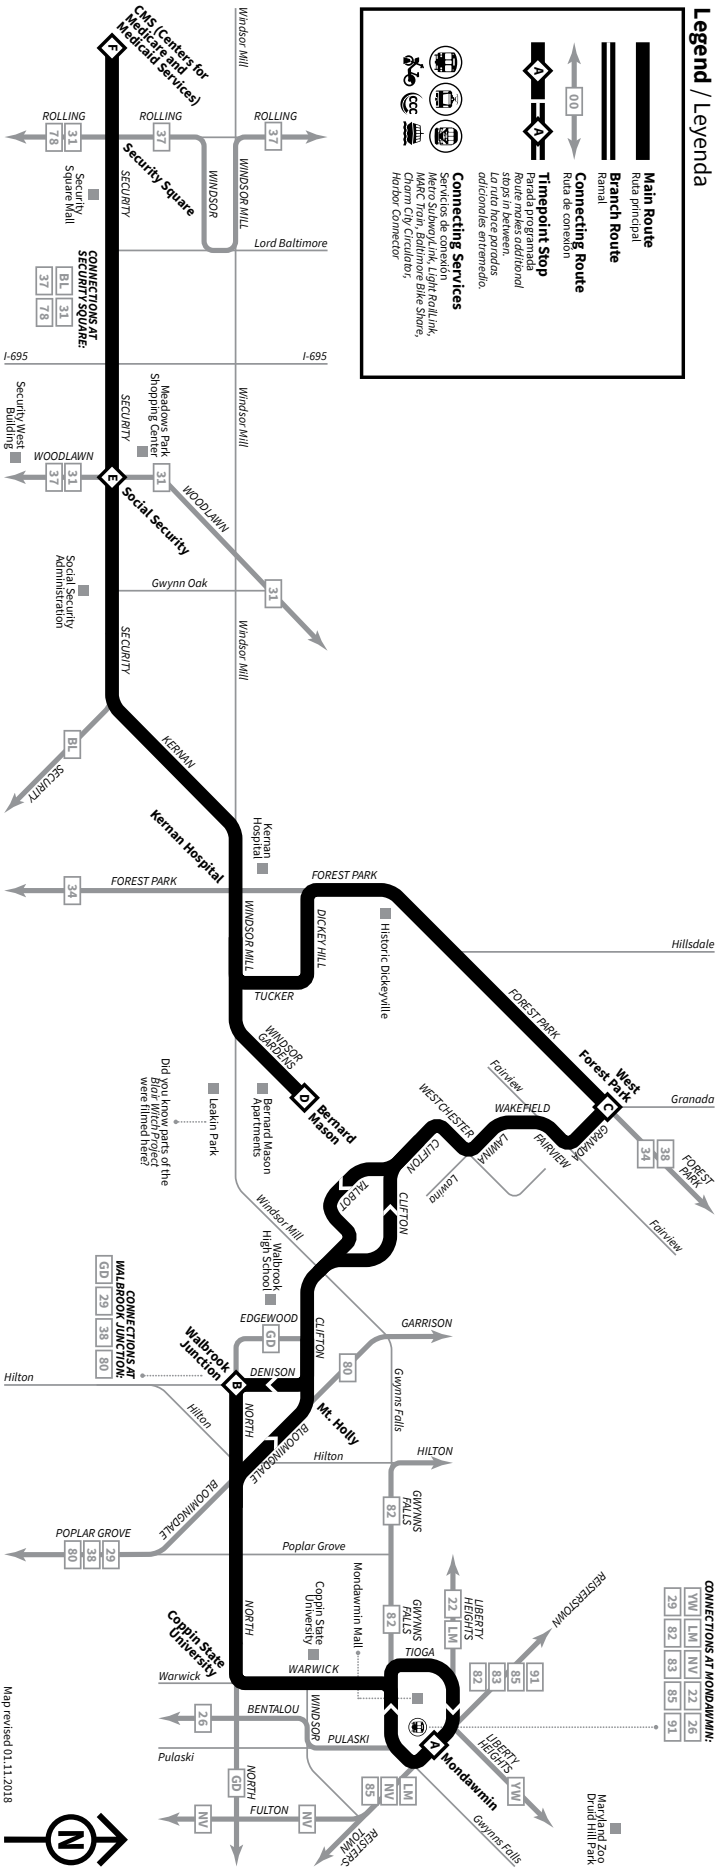

### How to Read the Timetables

Select the schedule for the day and direction you are traveling. Select the timepoint stop closest to your boarding point along the top of the schedule. Read down the column to the time you want to begin traveling. Follow the same method to determine the arrival time at your destination. All times are approximate.

### Cómo leer los horarios

Seleccione el horario del día y su destino. Seleccione la parada programada más cercana al lugar donde se subirá en la parte superior del horario. Lea hacia abajo la columna hasta la hora en la que quiere comenzar a viajar. Siga el mismo método para determinar la hora de llegada en su destino. Todas las horas son aproximadas.

866-RIDE-MTA

**Legend / Leyenda**

**Main Route**  
 Ruta principal

**Branch Route**  
 Ramal

**Connecting Route**  
 Ruta de conexión

**Timepoint Stop**  
 Parada programada  
 Para una parada programada  
 stops in between.  
 La ruta hace paradas  
 adicionales entre ellos.

**Connecting Services**  
 Servicios de conexión  
 Metro SubwayLink, Light RailLink,  
 Charm City Circulator,  
 Harbor Connector

A system map showing all MTA routes is available at [mta.maryland.gov/content/transit-maps](http://mta.maryland.gov/content/transit-maps)  
 En una mapa del sistema de rutas de MTA hay disponible un mapa del sistema que muestra todas las rutas de MTA