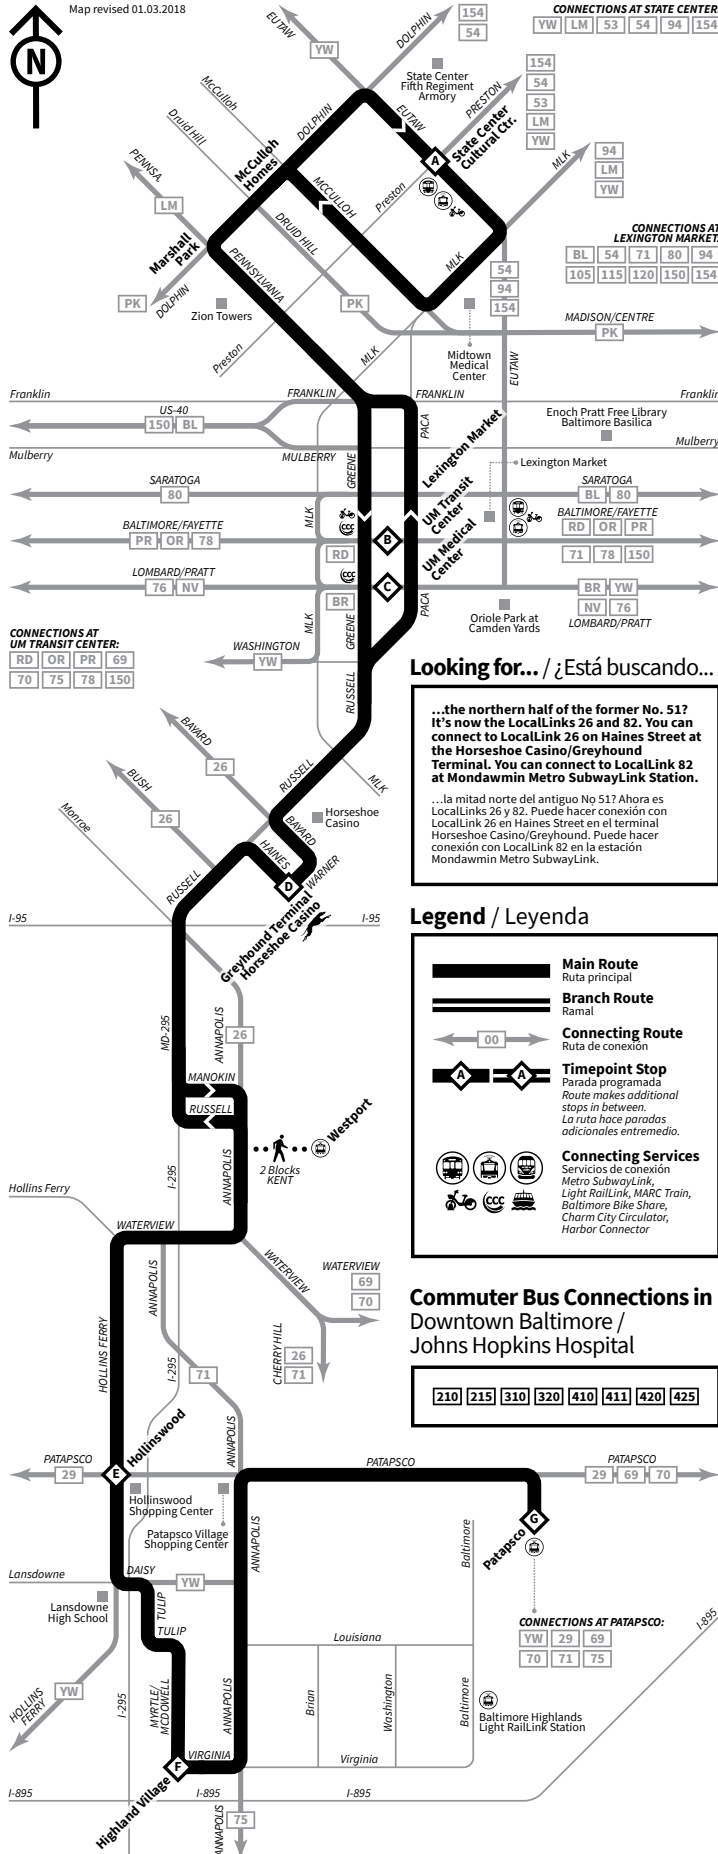

Select the schedule for the day and direction you are traveling. Select the timepoint stop closest to your boarding point along the top of the schedule. Read down the column to the time you want to begin traveling. Follow the same method to determine the arrival time at your destination. All times are approximate.

Cómo leer los horarios

Seleccione el horario del día y su destino. Seleccione la parada programada más cercana al lugar donde se subirá en la parte superior del horario. Lea hacia abajo la columna hasta la hora en la que quiere comenzar a viajar. Siga el mismo método para determinar la hora de llegada en su destino. Todas las horas son aproximadas.

MDOT MARYLAND DEPARTMENT OF TRANSPORTATION
MARYLAND TRANSIT ADMINISTRATION

LOCAL LINK
LocalLink 73
State Center to Patapasco via Greyhound

Route Map
Mapa de rutas

Looking for... / ¿Está buscando...

...the northern half of the former No. 51? It's now the LocalLinks 26 and 82. You can connect to LocalLink 26 on Haines Street at the Horseshoe Casino/Greyhound Terminal. You can connect to LocalLink 82 at Mondawmin Metro SubwayLink Station.

...la mitad norte del antiguo No 51? Ahora es LocalLinks 26 y 82. Puede hacer conexión con LocalLink 26 en Haines Street en el terminal Horseshoe Casino/Greyhound. Puede hacer conexión con LocalLink 82 en la estación Mondawmin Metro SubwayLink.