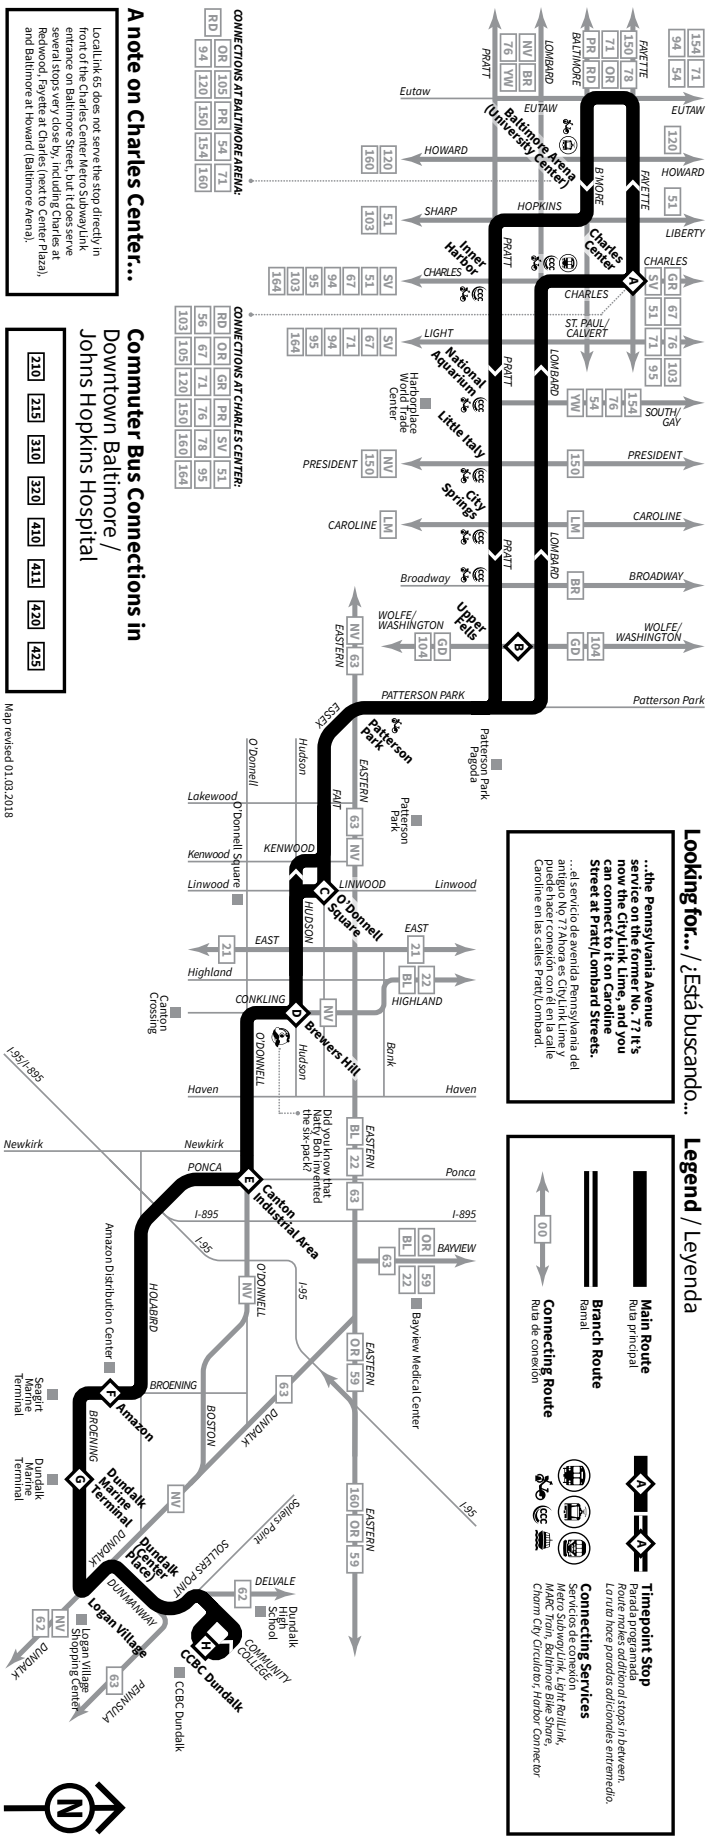

Select the schedule for the day and direction you are traveling. Select the timepoint stop closest to your boarding point along the top of the schedule. Read down the column to the time you want to begin traveling. Follow the same method to determine the arrival time at your destination. All times are approximate.

Cómo leer los horarios

Seleccione el horario del día y su destino. Seleccione la parada programada más cercana al lugar donde se subirá en la parte superior del horario. Lea hacia abajo la columna hasta la hora en la que quiere comenzar a viajar. Siga el mismo método para determinar la hora de llegada en su destino. Todas las horas son aproximadas.

MARYLAND DEPARTMENT OF TRANSPORTATION
MARYLAND TRANSIT ADMINISTRATION

mta.maryland.gov

866-RIDE-MTA

LOCAL LocalLink 65

Charles Center (Center Plaza) to CCBC Dundalk via Amazon

Route Map

Mapa de rutas

A system map showing all MTA routes is available at mta.maryland.gov/content/transit-maps

Un mapa del sistema que muestra todas las rutas de MTA está disponible en mta.maryland.gov/content/transit-maps

Weekdays

Eastbound to CCBC Dundalk

Días de la semana / Dirección este a CCBC Dundalk

Weekdays