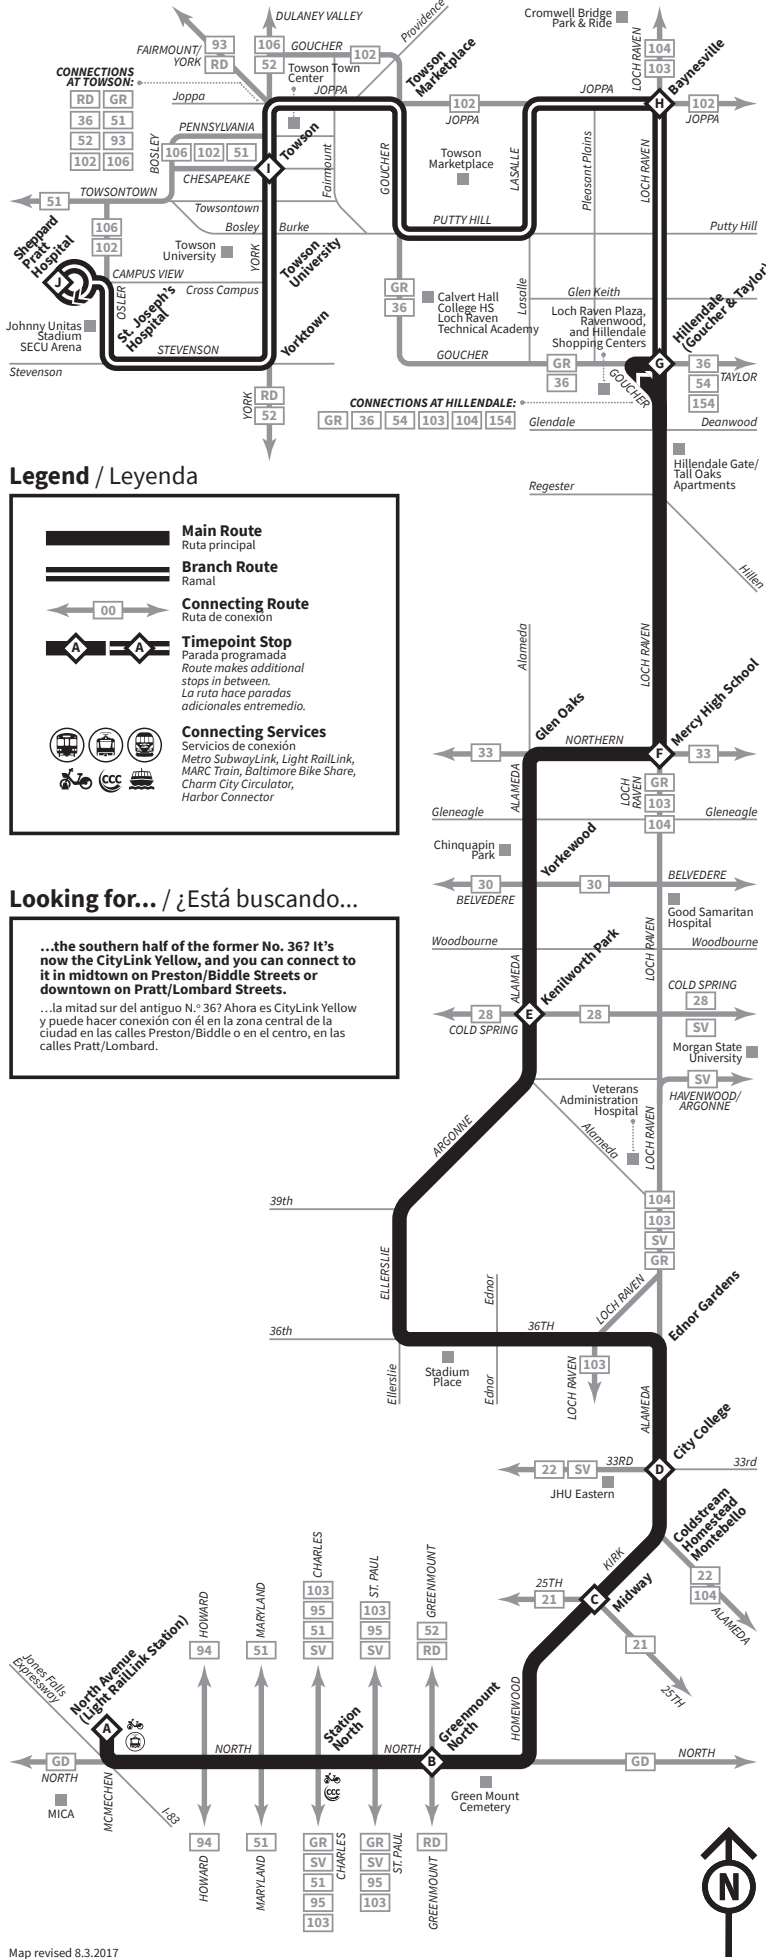

A system map showing all MTA routes is available at mta.maryland.gov/content/transit-maps
En una Maryland.gov/content/transit-maps hay disponible un mapa del sistema que muestra todas las rutas de MTA

MDOT MARYLAND DEPARTMENT OF TRANSPORTATION
MARYLAND TRANSIT ADMINISTRATION

LOCAL **Link 53**
North Avenue to Hillendale or Sheppard Pratt Hospital

Route Map
Mapa de rutas