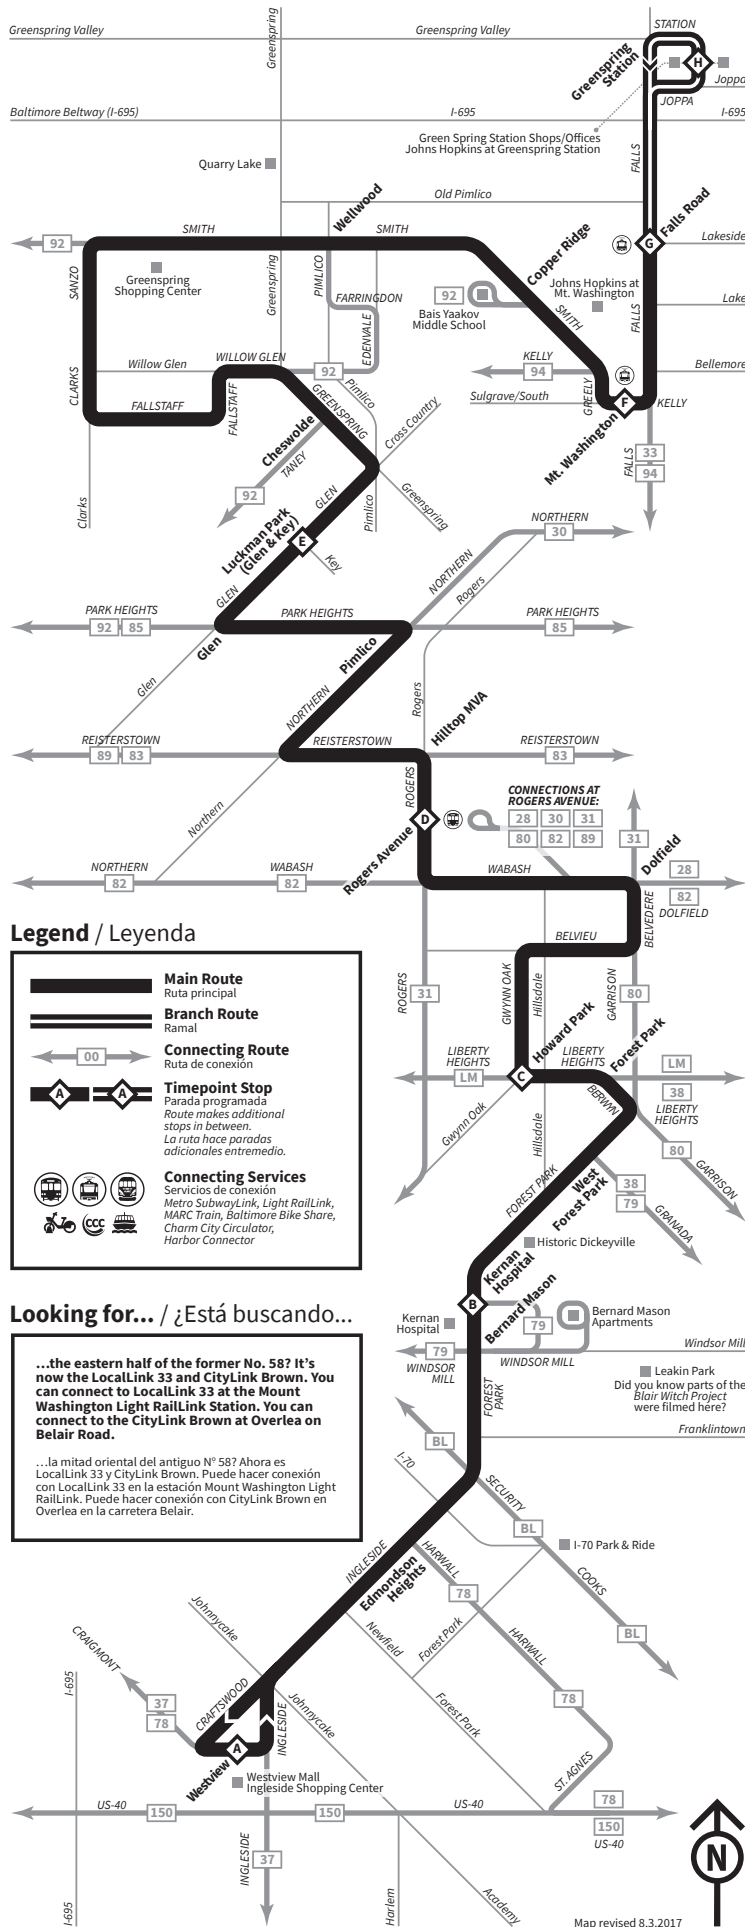

A system map showing all MTA routes is available at mta.maryland.gov/content/transit-maps
En una Maryland.gov/content/transit-maps hay disponible un mapa del sistema que muestra todas las rutas de MTA

MTA MARYLAND DEPARTMENT OF TRANSPORTATION
MARYLAND TRANSIT ADMINISTRATION

Legend / Leyenda

Main Route
Ruta principal

Branch Route
Rama

Connecting Route
Ruta de conexión

Timepoint Stop
Parada programada
Route makes additional stops in between.
La ruta hace paradas adicionales entremedio.

Connecting Services
Servicios de conexión
Metro SubwayLink, Light RailLink, MARC Train, Baltimore Bike Share, Charm City Circulator, Harbor Connector

Looking for... / ¿Está buscando...

...the eastern half of the former No. 58? It's now the LocalLink 33 and CityLink Brown. You can connect to LocalLink 33 at the Mount Washington Light RailLink Station. You can connect to the CityLink Brown at Overlea on Belair Road.

...la mitad oriental del antiguo N° 58? Ahora es LocalLink 33 y CityLink Brown. Puede hacer conexión con LocalLink 33 en la estación Mount Washington Light RailLink. Puede hacer conexión con CityLink Brown en Overlea en la carretera Belair.

LOCAL **LocalLink 34**
Westview to Falls Road or Greenspring Station

Route Map
Mapa de rutas

Map revised 8.3.2017