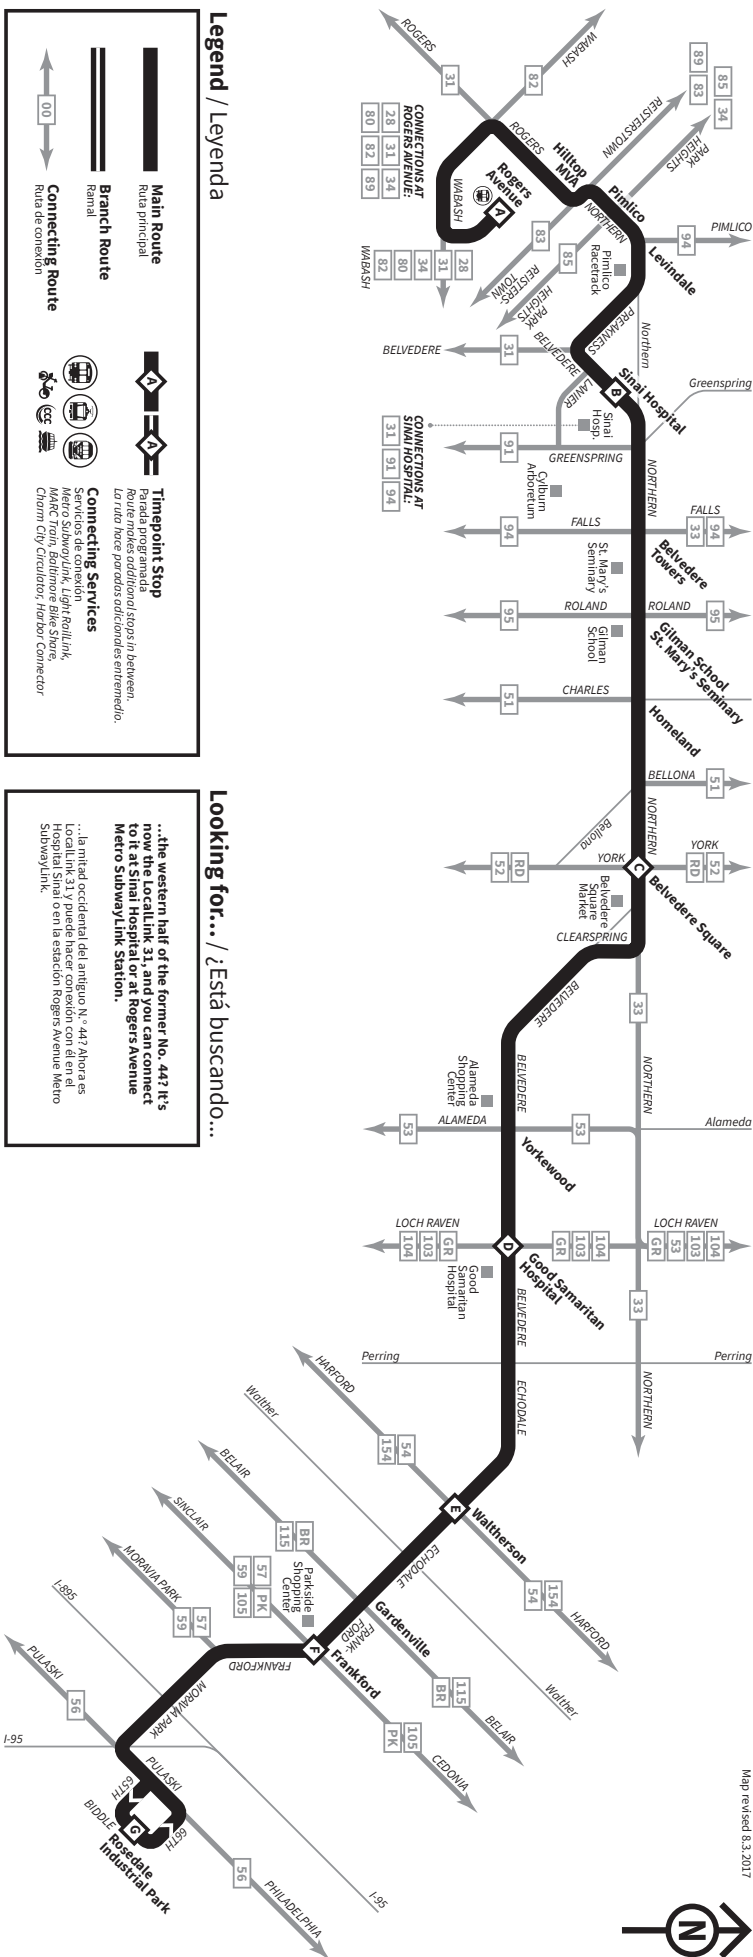

Legend / Leyenda

Main Route
Ruta principal

Branch Route
Ramales

Connecting Route
Ruta de conexión

Timepoint Stop
Parada programada
Route makes additional stops in between.
La ruta hace paradas adicionales entremedio.

Connecting Services
Servicios de conexión
Metro SubwayLink, Light RailLink, MARC Train, Baltimore Bike Share, Charm City Circulator, Harbor Connector

Looking for... / ¿Está buscando...

...the western half of the former No. 44? It's now the LocalLink 31, and you can connect to it at Sinai Hospital or at Rogers Avenue Metro SubwayLink Station.

...la mitad occidental del antiguo N.º 44? Ahora es LocalLink 31 y puede hacer conexión con él en el Hospital Sinai o en la estación Rogers Avenue Metro SubwayLink.

Map revised 8.3.2017