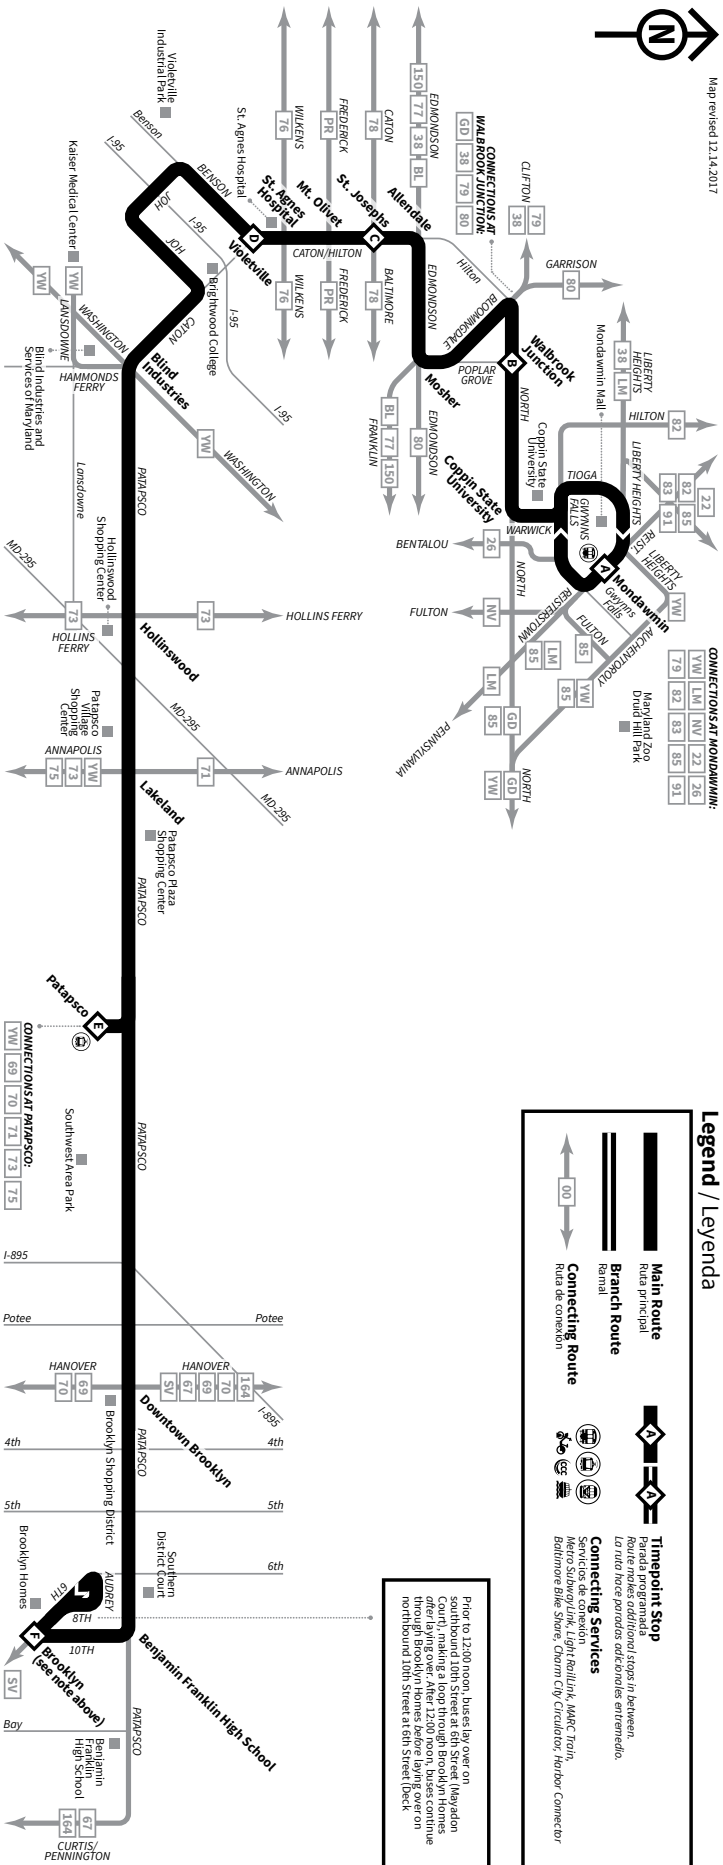

LocalLink 29

Mondawmin to Brooklyn via Patapsco

Route Map

Mapa de rutas

Map revised 12.14.2017

Prior to 12:00 noon, buses lay over on Southbound 10th Street at 6th Street (layover area) until 12:00 noon. After 12:00 noon, buses continue through Brooklyn Homes before laying over on northbound 10th Street at 6th Street (Deck).

A system map showing all MTA routes is available at mta.maryland.gov/content/transit-maps. En mapa Maryland.gov/content/transit-maps hay disponible un mapa del sistema que muestra todas las rutas de MTA.

MARYLAND DEPARTMENT OF TRANSPORTATION
MARYLAND TRANSIT ADMINISTRATION