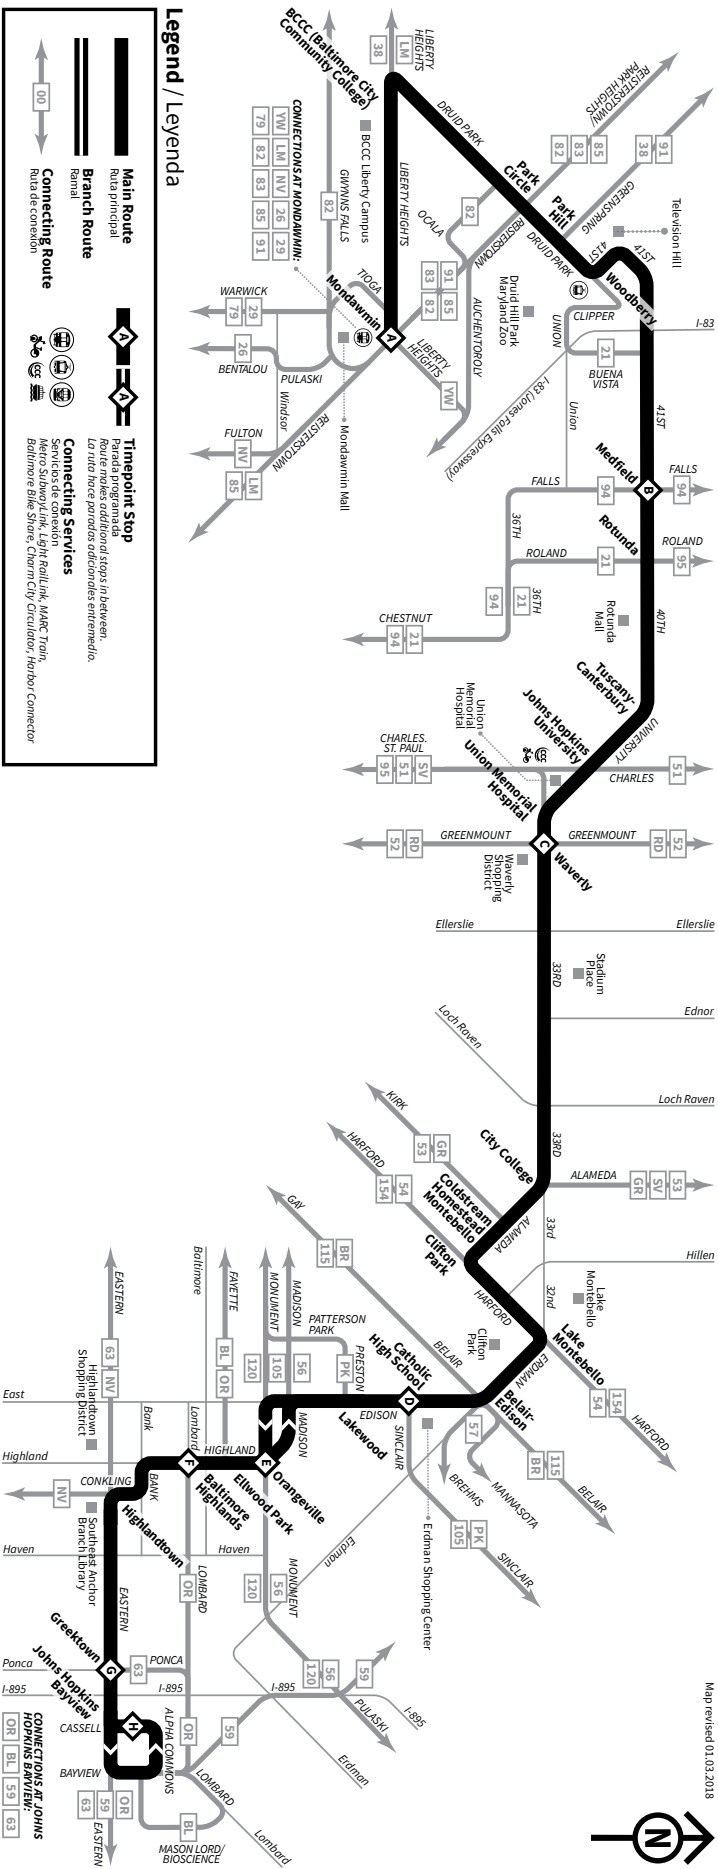

Map revised 01.02.2018

Legend / Leyenda

Main Route
Ruta principal

Branch Route
Ramal

Connecting Route
Ruta de conexión

Timepoint Stop
Parada principal
Parada principal
La ruta hace paradas adicionales en esta parada.

Connecting Services
Metro SubwayLink, Light RailLink, MARC Train,
Baltimore Bike Share, Charm City Circulator, Harbor Connector

A system map showing all MTA routes is available at mta.maryland.gov/content/transit-maps
En esta página se puede encontrar un mapa de todo el sistema de transporte de MTA.