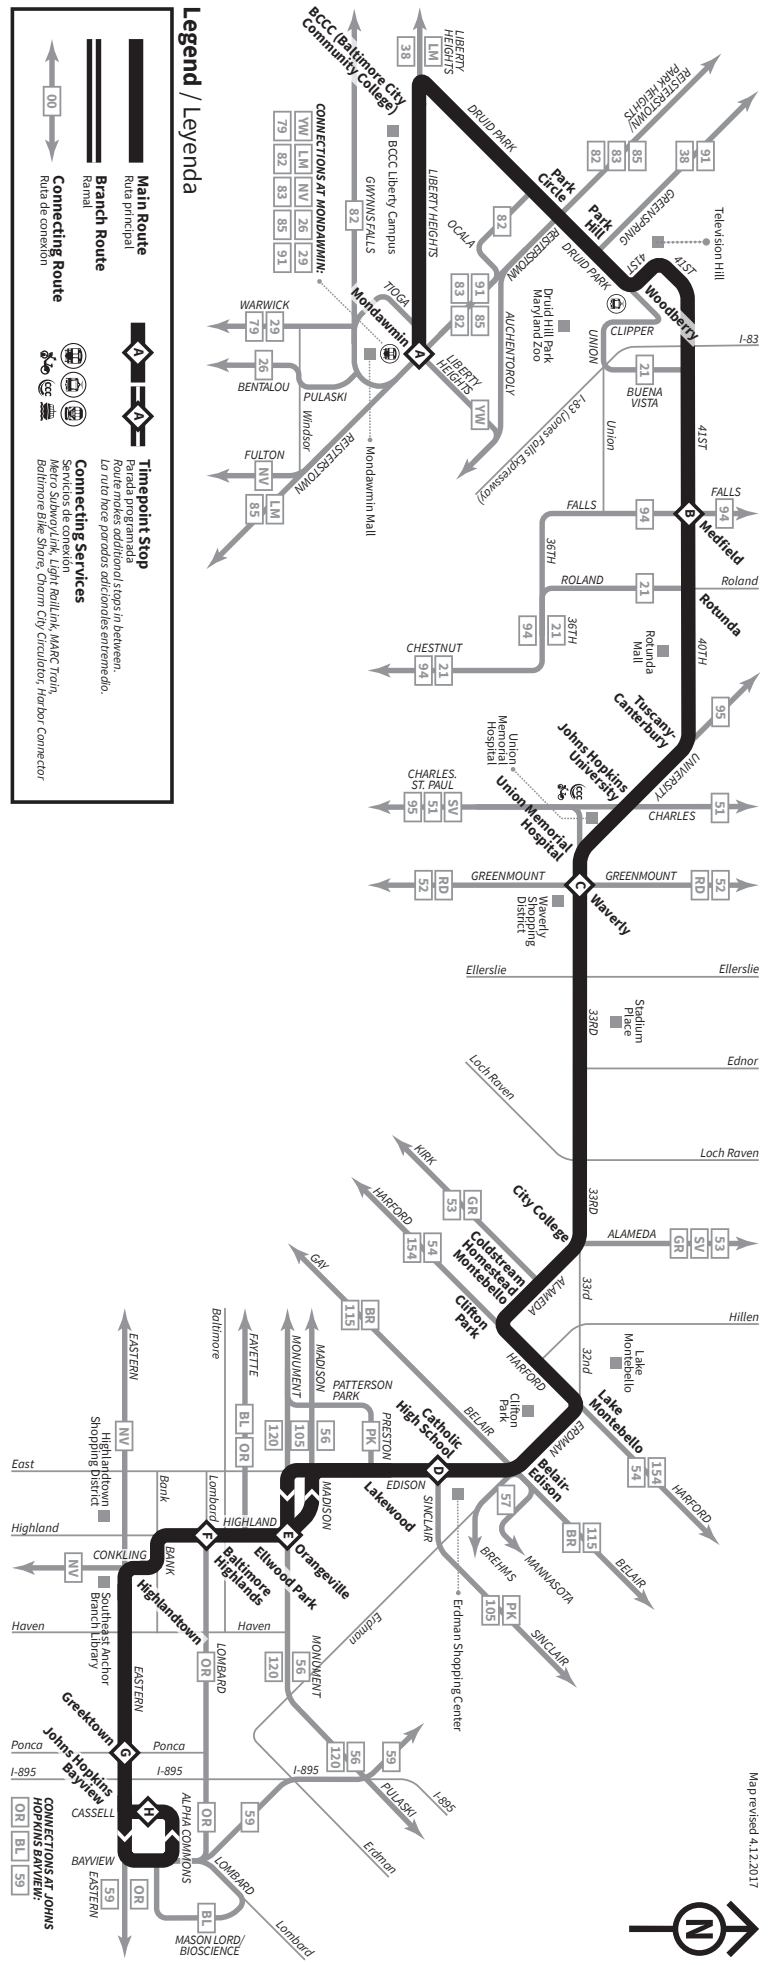

A system map showing all MTA routes is available at mta.maryland.gov/content/transit-maps
En mta.maryland.gov/content/transit-maps hay disponible un mapa del sistema que muestra todas las rutas de MTA